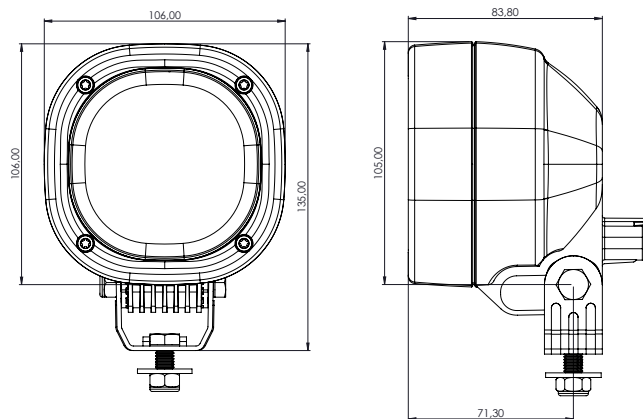

IP IP69K

Ljusbild: Symmetrisk, Asymmetrisk, High

VIBRATION TESTED

Linsmaterial: Glas

UL UL RATED OPTIONAL

Montering: Hängande, Stående, Sidan, Flush

Kontakt: Inbyggd Deutsch (DT04-2P)

LAMPA H3								VOLT
25W	35W	50W	55W	55W LL	65W	65W HD	70W	12-24
•	•	•	•	•		•	•	