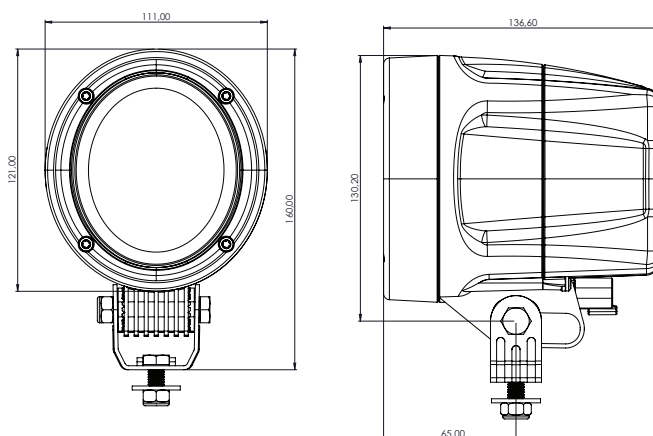

1112 HID

PRODUKTINFORMATION:

Arbetsbelysningen TYRI 1112 HID har konisk form. Det här eleganta och stilfulla huset garanterar att 1112 HID gör din maskin komplett.

IP IP69K

Ljusbild: High

Linsmaterial: Glas

Hus: PA6 (dämpat)

Montering: Hängande,
Stående, Sidan

Kontakt: Inbyggd Deutsch
(DT04-2P)

LUMEN		AMPERE		XENONLAMP	EFFEKT		VOLT	LJUSMÖNSTER				
Teoretiska	Effektiva	12 Volt	24 Volt	D1S	35W	45W	12-24	SYM	ASYM	HIGH	FLOOD	LOW
3200	2400	4.0	2.0	•	•		•			•	•	