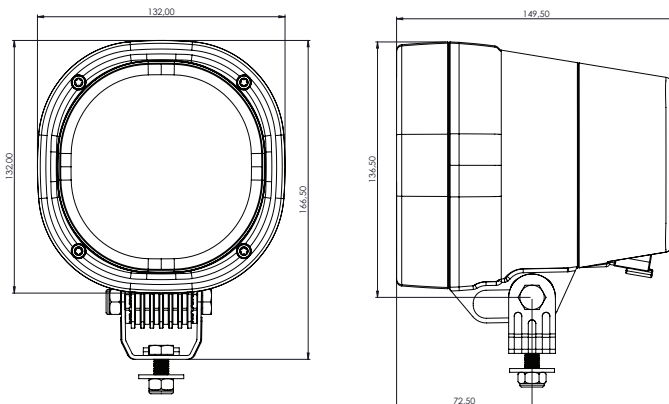

IP IP69K

Ljusbild: Symmetrisk,
Asymmetrisk, High, Low

Linsmaterial: Glas

Hus: PA6, aluminium (dämpat)

Montering: Hängande,
Stående, Sidan

Kontakt: Inbyggd Deutsch
(DT04-2P)

LUMEN		AMPERE		XENONLAMP	EFFEKT		VOLT	LJUSMÖNSTER				
Teoretiska	Effektiva	12 Volt	24 Volt	D1S	35W	45W	12-24	SYM	ASYM	HIGH	FLOOD	LOW
3200	2400	4.0	2.0	•	•		•	•	•	•		•